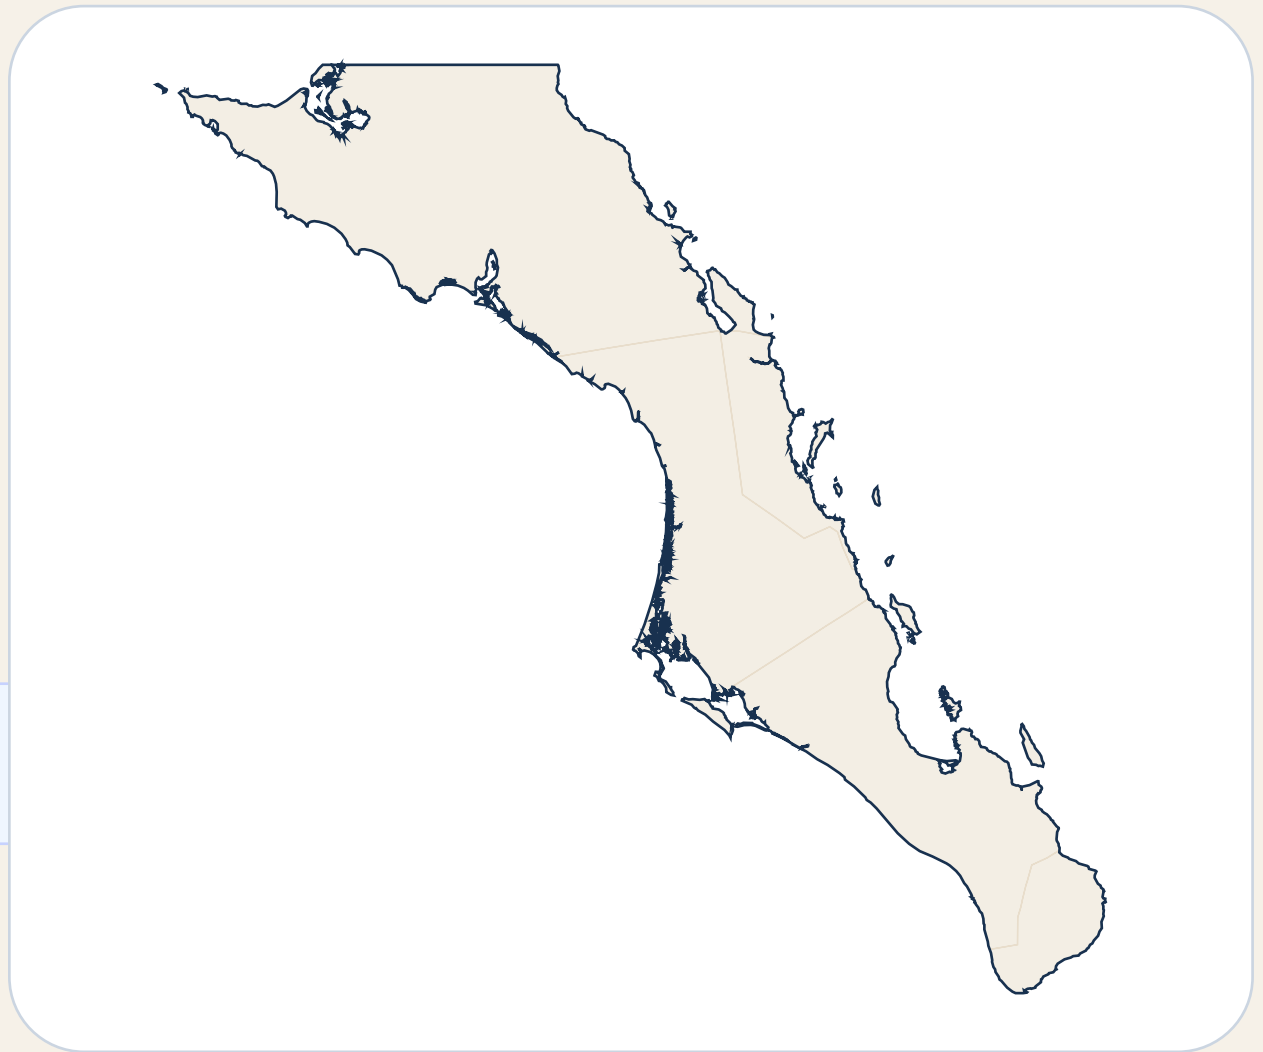

Atlas municipal de Baja California Sur

Recurso descargable para explorar el estado completo y localizar cada municipio dentro de su contexto territorial.

MUNICIPIOS

5

EDICION

2026

Mapa general del estado

La pagina siguiente inicia el recorrido municipio por municipio con el poligono destacado.

Comondu

Estado de Baja California Sur

Mapa del estado con el municipio resaltado para ubicarlo rapidamente dentro del territorio.

POSICION

1 de 5

● Municipio resaltado ● Resto del estado

La Paz

Estado de Baja California Sur

Mapa del estado con el municipio resaltado para ubicarlo rapidamente dentro del territorio.

POSICION

2 de 5

● Municipio resaltado ● Resto del estado

Loreto

Estado de Baja California Sur

Mapa del estado con el municipio resaltado para ubicarlo rapidamente dentro del territorio.

POSICION

3 de 5

● Municipio resaltado ● Resto del estado

Los Cabos

Estado de Baja California Sur

Mapa del estado con el municipio resaltado para ubicarlo rapidamente dentro del territorio.

POSICION

4 de 5